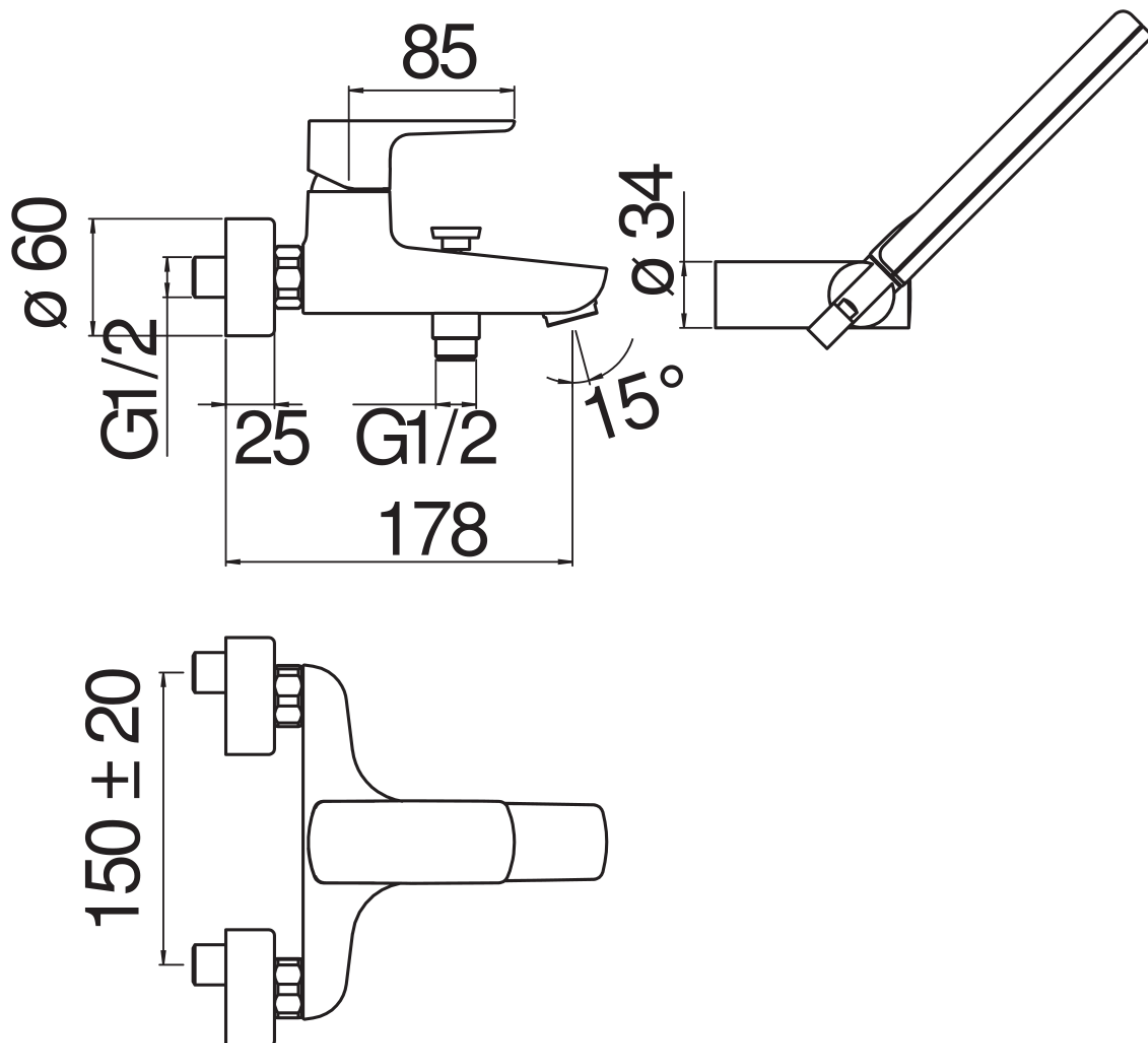

SPECIFICHE

Monocomando esterno con set doccia

Velvet black

Aeratore anticalcare M 28 x 1

Supporto doccetta orientabile

Doccetta monogetto e flessibile 150 cm

Limitatore di portata con freno al 50%

Imballo: 25,4 x 21,2 x 17 cm / 0,00915 m³ / 2,86 kg

CERTIFICAZIONI

DIAGRAMMA DI PORTATA: ACQUA CALDA/FREDDA

DIAGRAMMA DI PORTATA: ACQUA MISCELATA