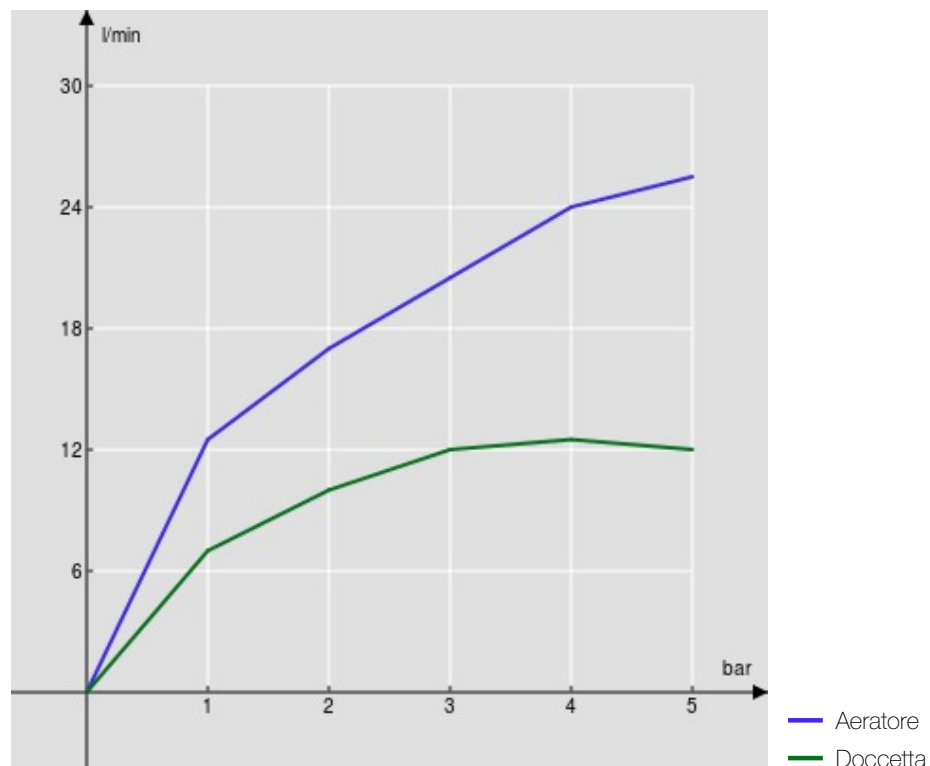

SPECIFICHE

Monocomando esterno con set doccia

Velvet black

Aeratore anticalcare M 28 x 1

Supporto doccetta orientabile

Doccetta monogetto e flessibile 150 cm

Limitatore di portata con freno al 50%

Imballo: 25,4 x 21,2 x 17 cm / 0,00915 m³ / 2,86 kg

CERTIFICAZIONI

DIAGRAMMA DI PORTATA: ACQUA CALDA/FREDDA

DIAGRAMMA DI PORTATA: ACQUA MISCELATA